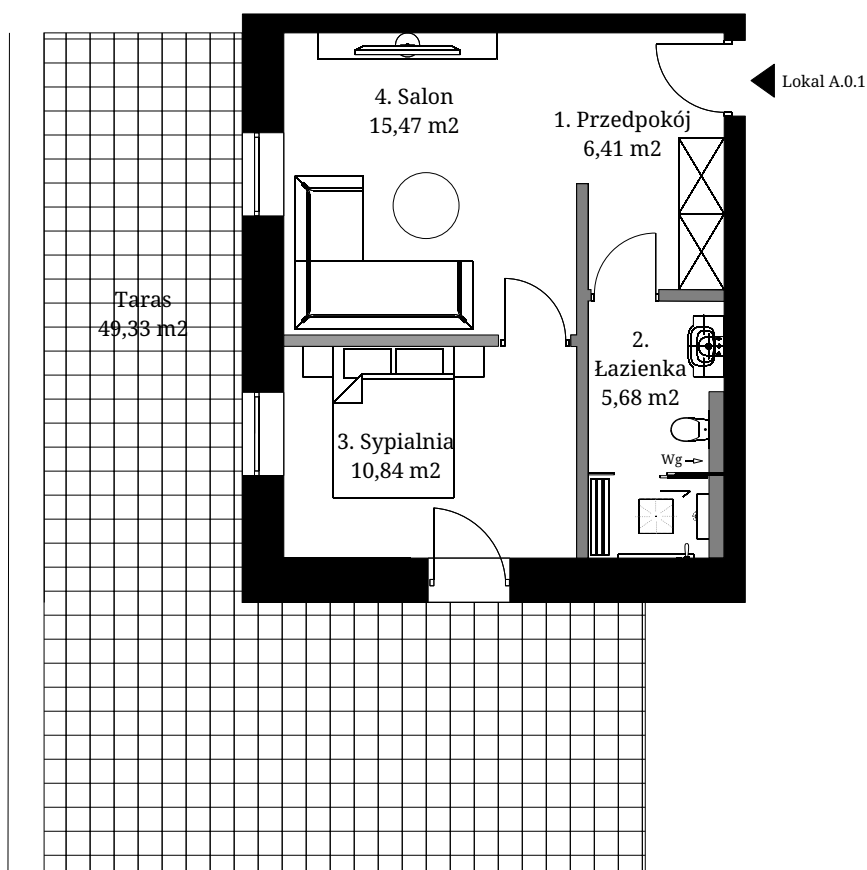

Seidorf

Mountain Resort

— 1899 —

Lokalizacja lokali w obiekcie:

 - Obrys lokalu A.0.1

 - Komunikacja ogólnodostępna

Rzut Parteru

Powierzchnia wewnętrzna: 39,99 m<sup>2</sup>  
 Powierzchnia użytkowa: 38,40 m<sup>2</sup>

Nr. Nazwa pomieszczenia	Wys.	Pow. Uż.
1. Przedpokój	2,9 m	6,41 m <sup>2</sup>
2. Łazienka	2,9 m	5,68 m <sup>2</sup>
3. Sypialnia	2,9 m	10,84 m <sup>2</sup>
4. Salon	2,9 m	15,47 m <sup>2</sup>

Powierzchnia pod ścianami demontowalnymi: 1,59 m<sup>2</sup>  
 Powierzchnia tarasu: 49,33 m<sup>2</sup>

1m 1m 2m 5m 10m

 - Ściana z możliwością demontażu

 - Ściana bez możliwości demontażu