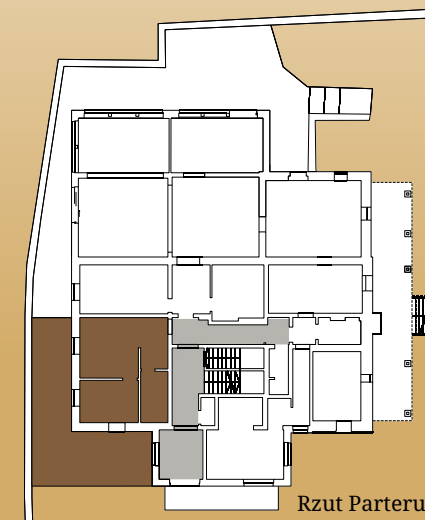

Seidorf

Mountain Resort

— 1899 —

Lokalizacja lokali w obiekcie:

 - Obrys lokalu A.0.1

 - Komunikacja ogólnodostępna

Rzut Parteru

Powierzchnia wewnętrzna: 39,99 m<sup>2</sup>  
 Powierzchnia użytkowa: 38,40 m<sup>2</sup>

Nr. Nazwa pomieszczenia	Wys.	Pow. Uż.
1. Przedpokój	2,9 m	6,41 m <sup>2</sup>
2. Łazienka	2,9 m	5,68 m <sup>2</sup>
3. Sypialnia	2,9 m	10,84 m <sup>2</sup>
4. Salon	2,9 m	15,47 m <sup>2</sup>

Powierzchnia pod ścianami demontowalnymi: 1,59 m<sup>2</sup>  
 Powierzchnia tarasu: 49,33 m<sup>2</sup>

1m 1m 2m 5m 10m

 - Ściana z możliwością demontażu

 - Ściana bez możliwości demontażu